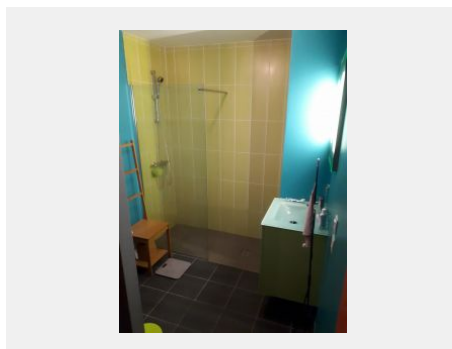

www.carimeximmobilier.com