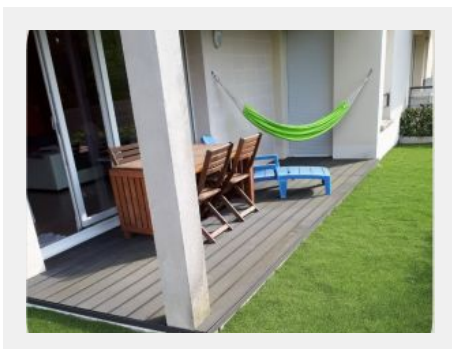

www.carimeximmobilier.com